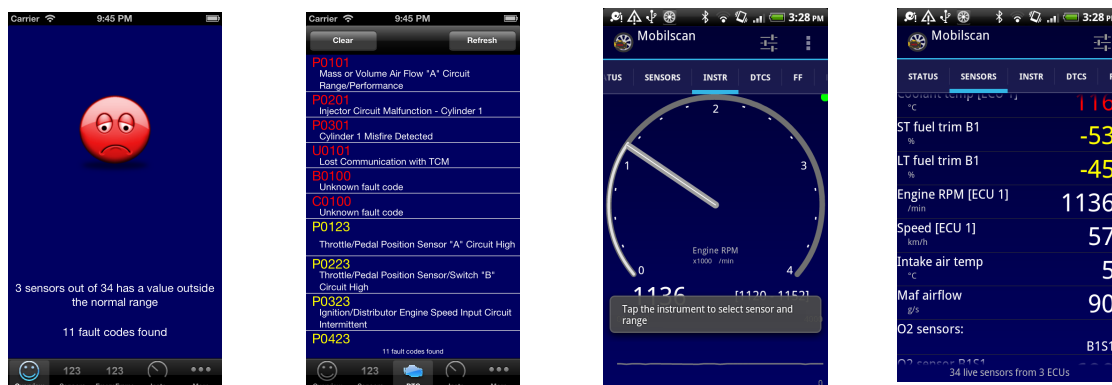

Og det for mindre end værkstedet tager for at lave en enkelt test.

Mobilscan består af en applikation til din Android (telefon eller Tablet) eller iPhone (iPad, iPod) og en OBD Bluetooth (Android) eller WiFi (iPhone) adapter.

Mobilscan giver dig adgang til alle oplysninger som understøttes af den såkaldte *OBD standard*, hvilket vil sige at du nu kan læse fejlkoder, sensorværdier og meget mere direkte fra bilens motorstyring.

Mobilscan modtager og viser løbende målinger fra en lang række motorsensorer såsom lambdasonder, luftmassemålere og temperatursensorer. Mobilscan sammenligner målingerne med referencenværdier, og kan derfor anvendes til at identificere defekte og udtjente komponenter.

Mobilscan viser alle fejlkoder og 'fryserammer' (øjebliksbillede ved fejl) og kan selvfølgelig også slette disse. I Mobilscan er al tekst på dansk inkl. tekst til beskrivelse af de over 9000 fejlkoder, som Mobilscan understøtter.